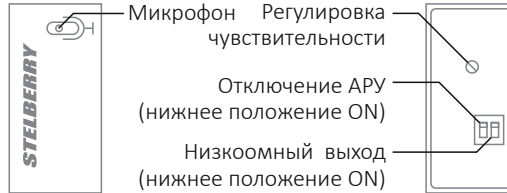

Устройство микрофонов М-60, М-70, М-70HD