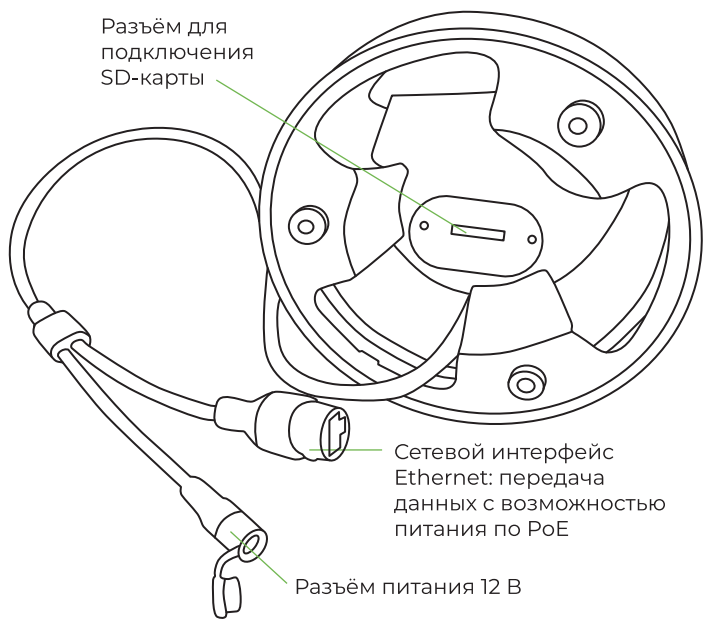

Входные разъемы

Установка

1. 1 При планируемой записи на SD-карту снимите защитную крышку с корпуса камеры и установите SD-карту в слот. Закройте крышку и закрепите болтами.
2. 2 Установите камеру на поверхность, используя комплектные детали. Не затягивайте узлы креплений на полную, постоянную фиксацию, так как после подключения и отображения видео в клиентской части потребует физическая корректировка положения камеры.
3. 3 Подключите источник питания к разъёму 12 В или UTP-кабель в сетевое оборудование, поддерживающее PoE.