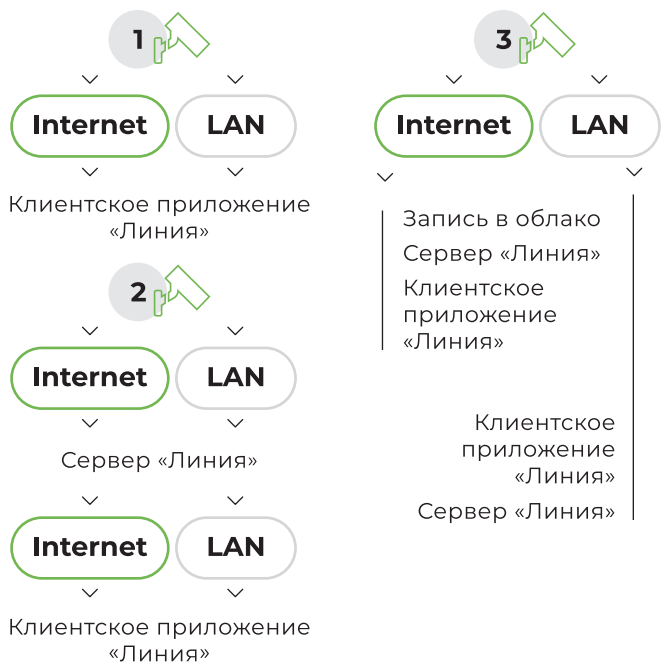

Схемы подключения